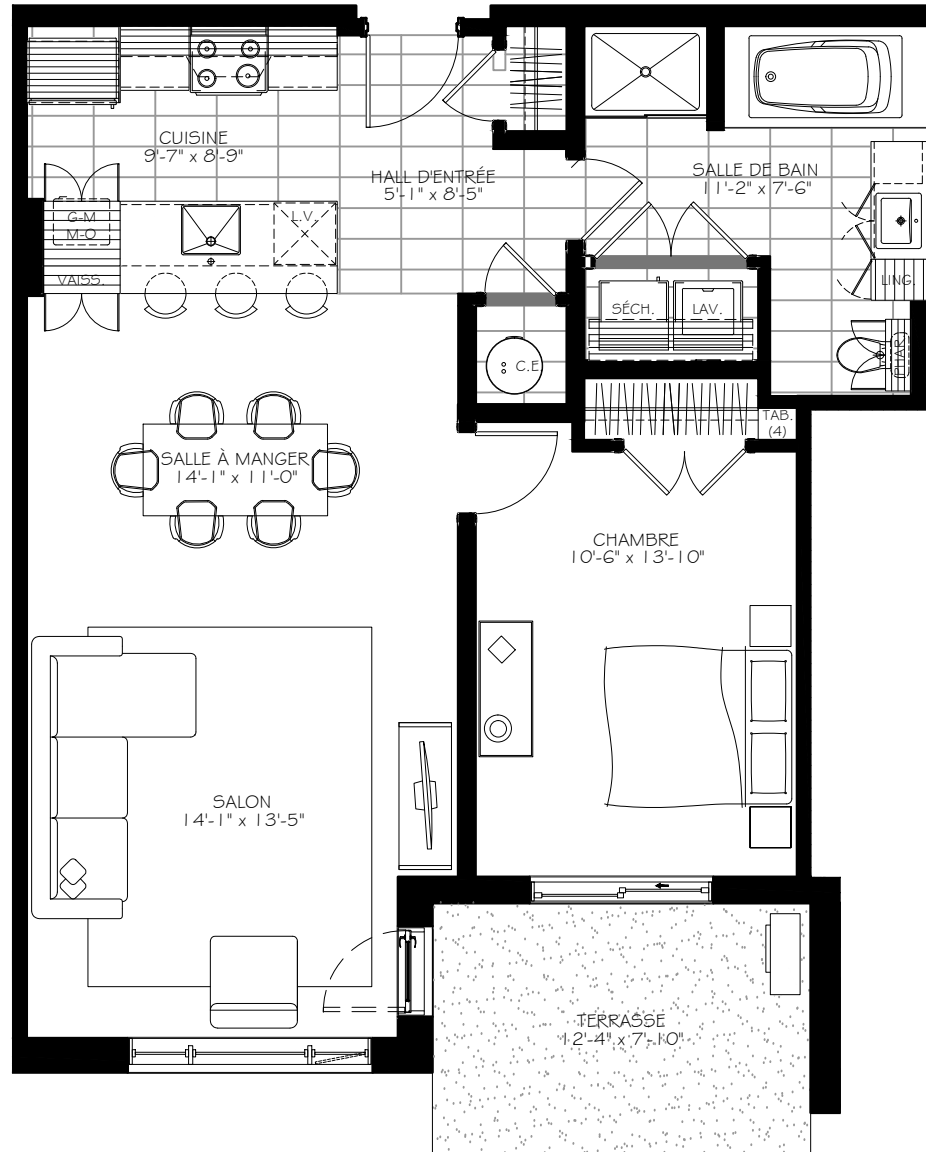

NOTES IMPORTANTES :
 LA SUPERFICIE BRUTE EST CALCULÉE EN
 INCLUANT LES MURS EXTÉRIEURS ET LA MOITIÉ
 DES MURS MITOYENS.
 LES DIMENSIONS ET SUPERFICIES SONT
 APPROXIMATIVES ET SUJETTES A CHANGEMENTS.

3 1/2

Numéro du Logement : **110**

Superficie Nette : 807 pi.ca
 Superficie Brute : 877 pi.ca
 Superficie Balcon : 93 pi.ca