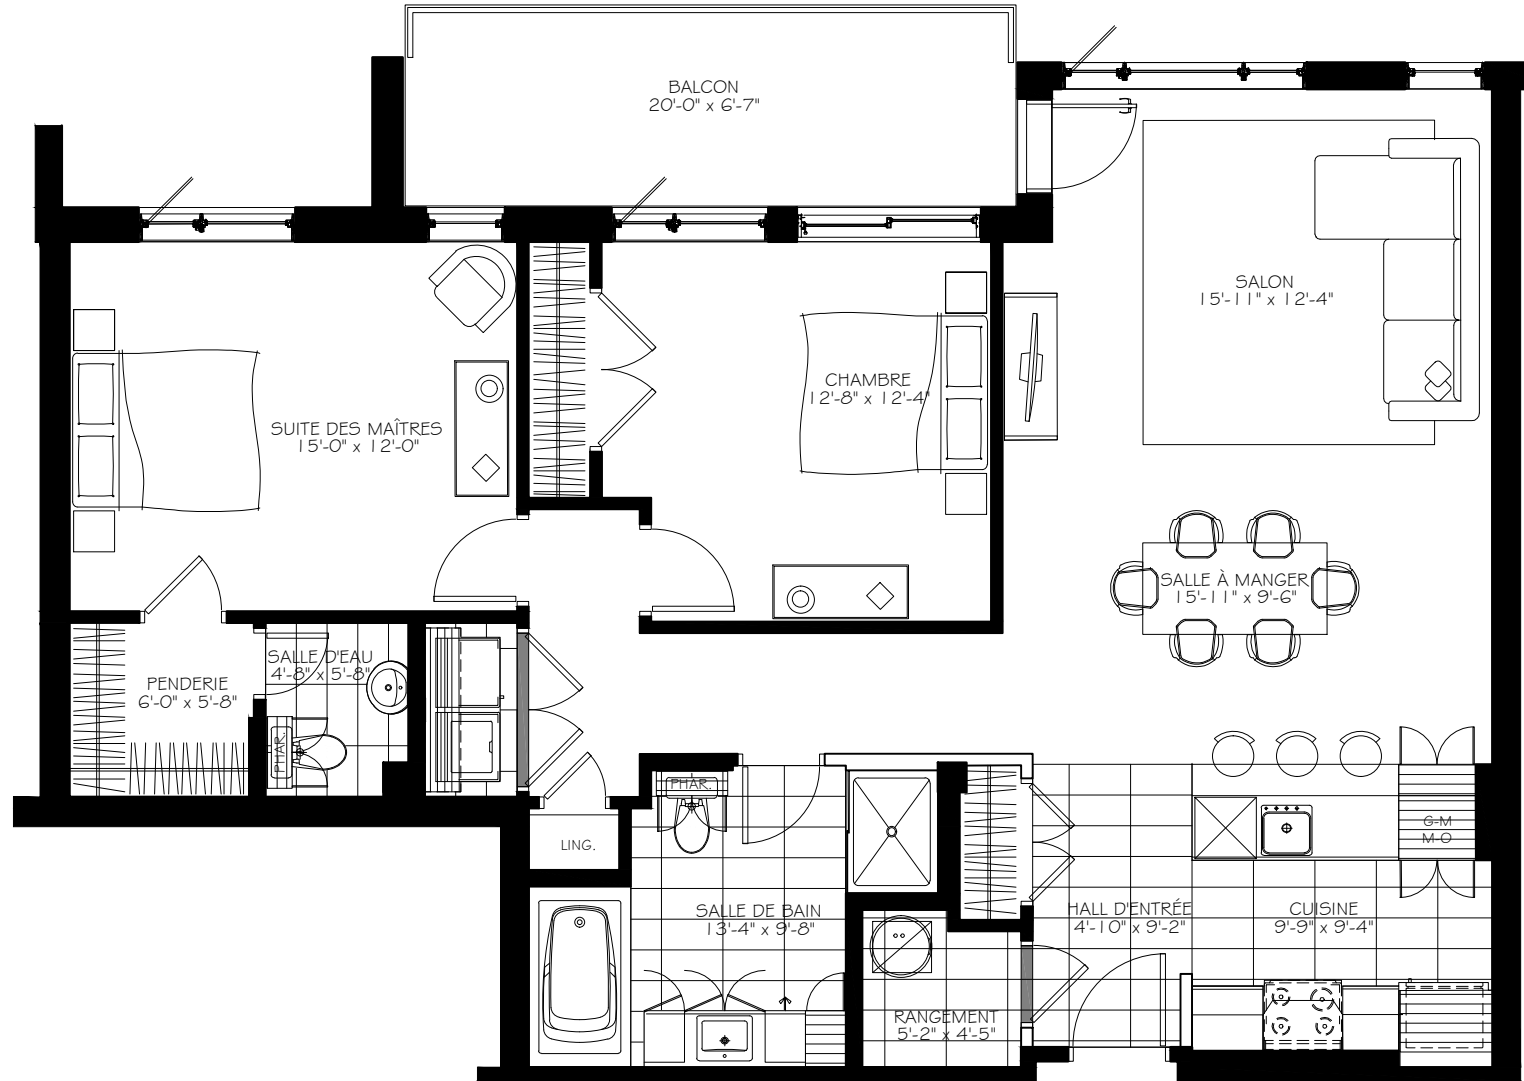

NOTES IMPORTANTES :
LA SUPERFICIE BRUTE EST CALCULÉE EN
INCLUANT LES MURS EXTÉRIEURS ET LA MOITIÉ
DES MURS MITOYENS.
LES DIMENSIONS ET SUPERFICIES SONT
APPROXIMATIVES ET SUJETTES A CHANGEMENTS.

4 1/2

Numéro du Logement : 212@412

Superficie Nette : 1179 pi.ca
Superficie Brute : 1273 pi.ca
Superficie Balcon : 132 pi.ca