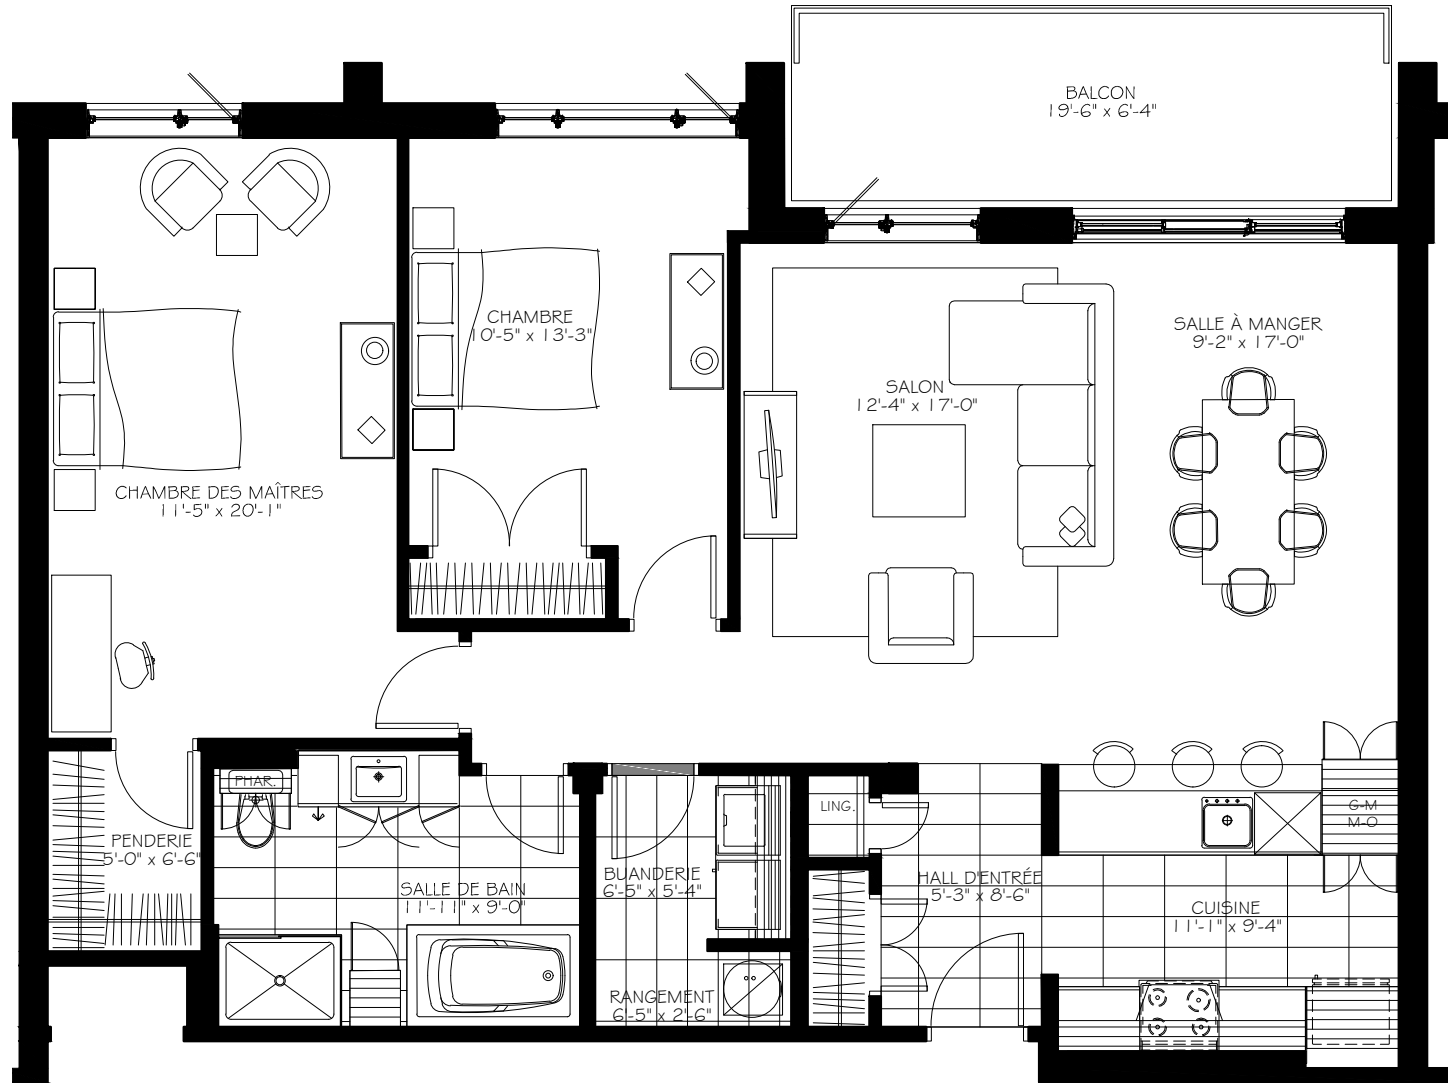

NOTES IMPORTANTES :  
LA SUPERFICIE BRUTE EST CALCULÉE EN  
INCLUANT LES MURS EXTÉRIEURS ET LA MOITIÉ  
DES MURS MITOYENS.  
LES DIMENSIONS ET SUPERFICIES SONT  
APPROXIMATIVES ET SUJETTES A CHANGEMENTS.

4 1/2

Numéro du Logement : 110

Superficie Nette : 1215 pi.ca  
Superficie Brute : 1305 pi.ca  
Superficie Balcon : 132 pi.ca